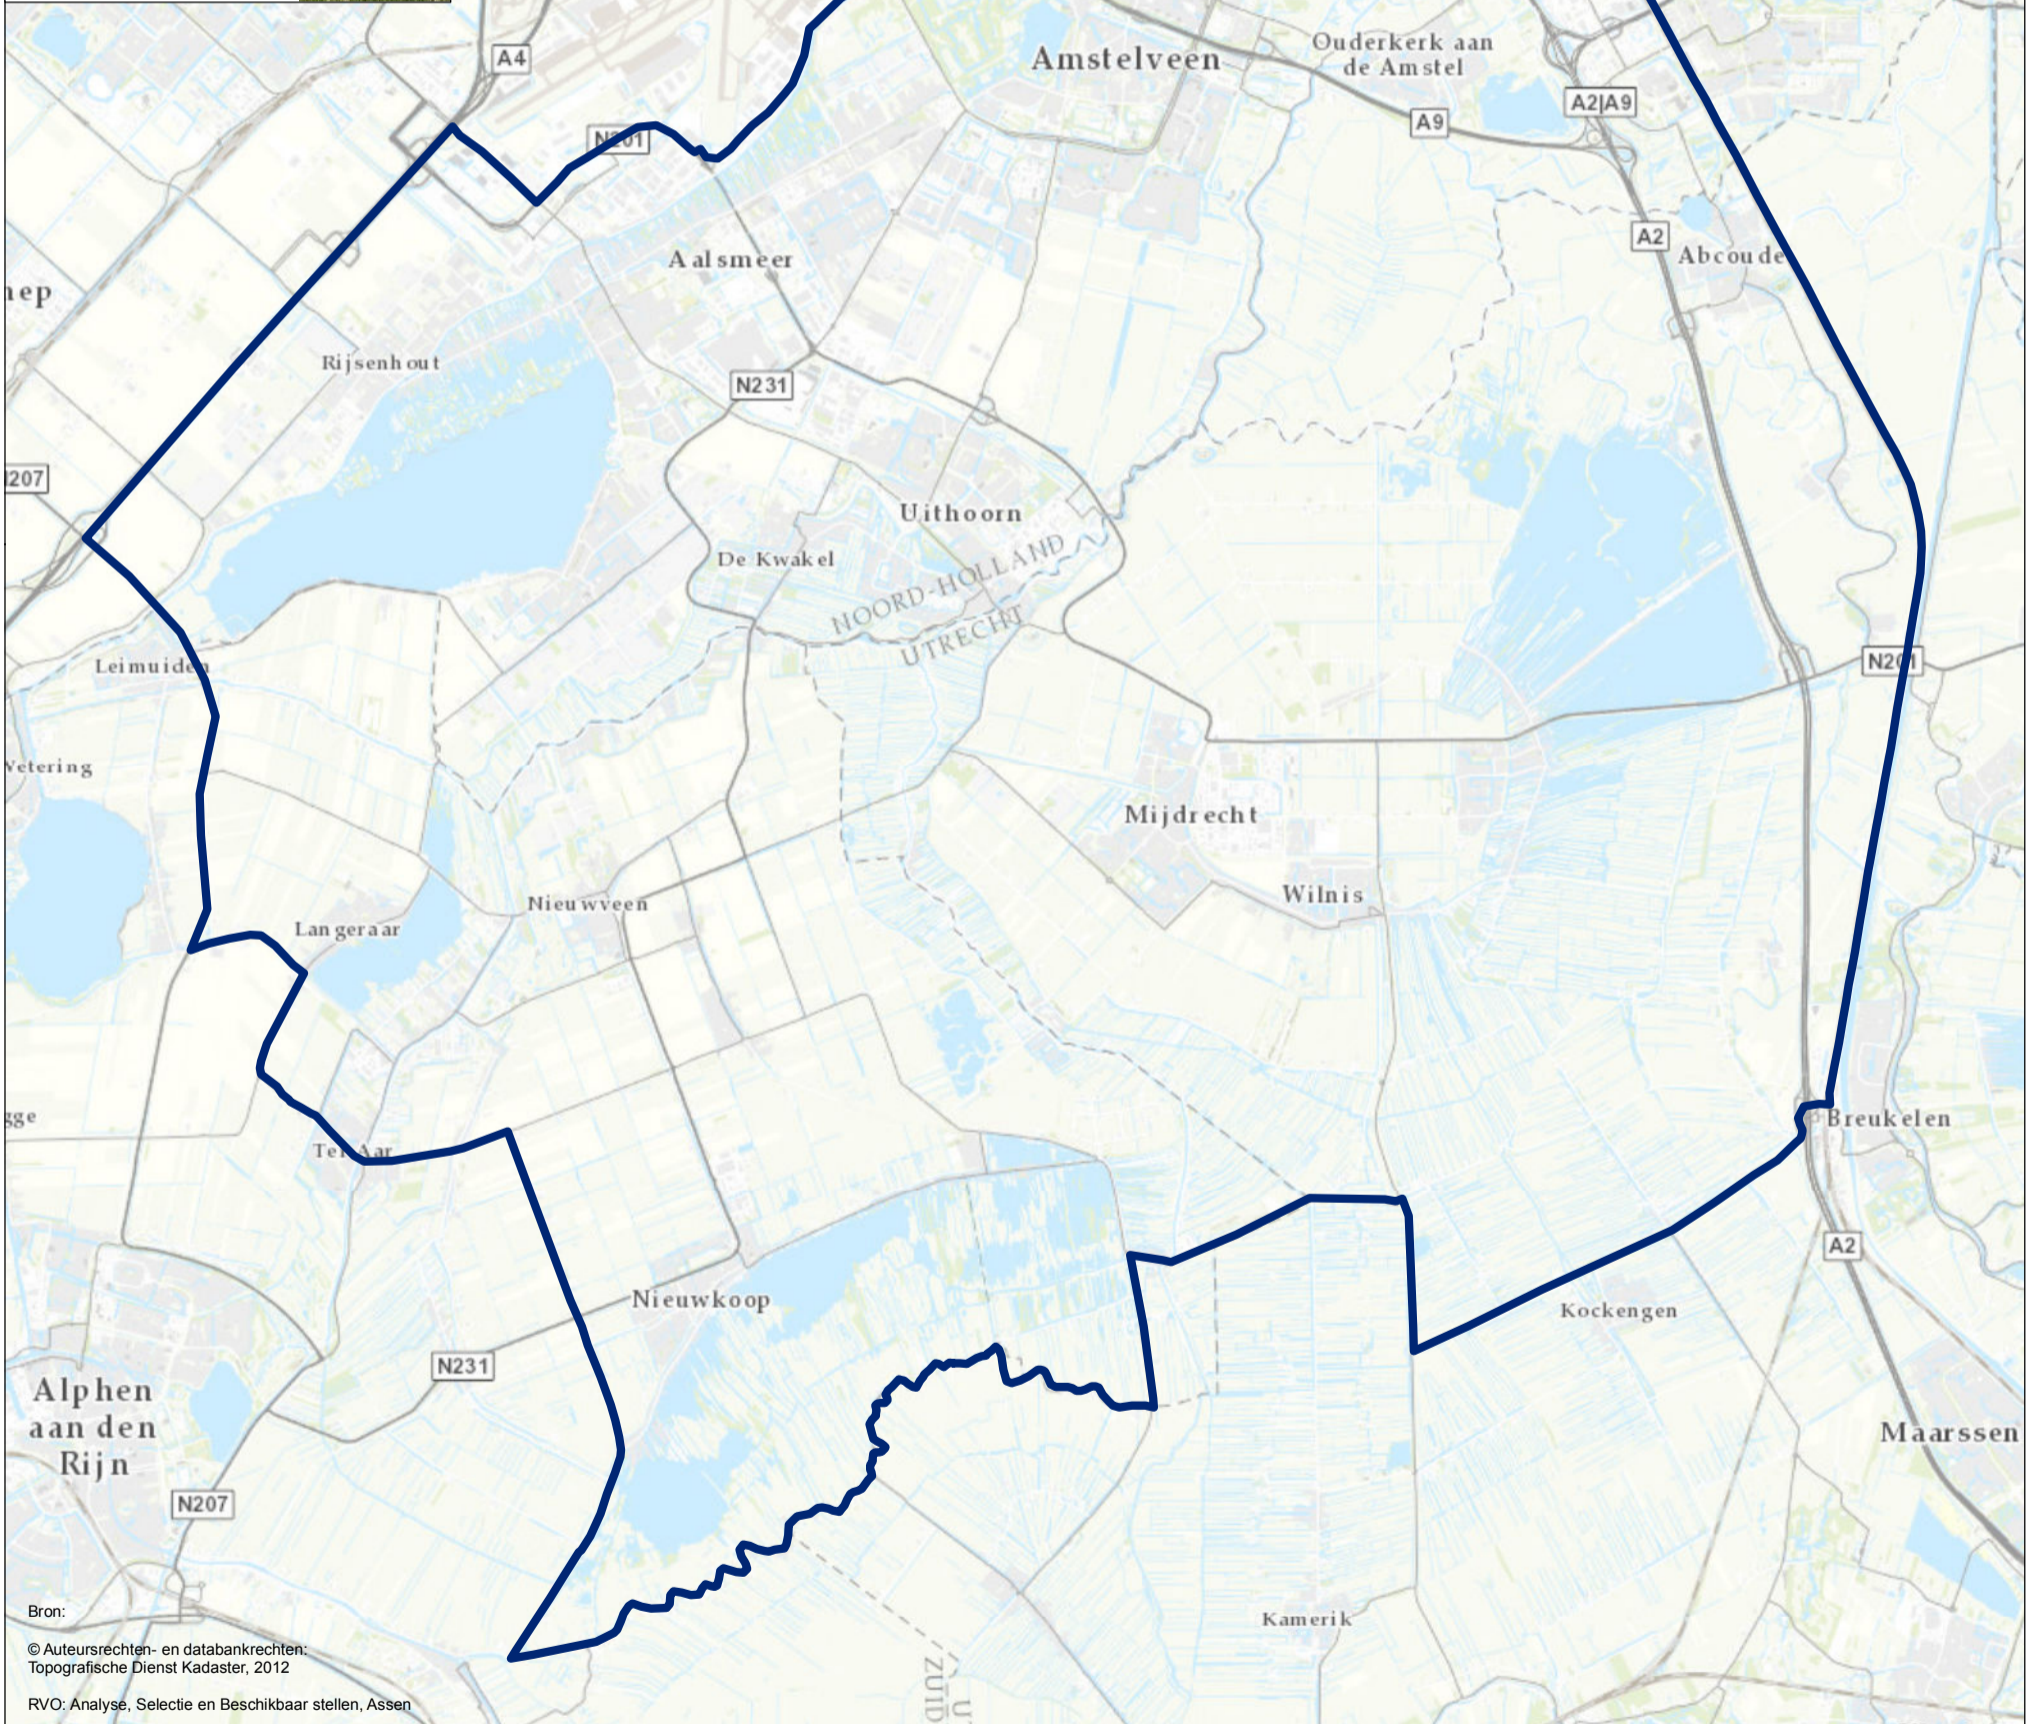

Vervoersbeperkingsgebied  
Mijdrecht

Beperkingsgebied HPAI  
(Vogelgriep)

Vogelgriep  
Vervoersbepanking

versie: 1.0 definitief  
datum: 28-11-2020

Bron:  
© Auteursrechten- en databankrechten:  
Topografische Dienst Kadaster, 2012  
RVO: Analyse, Selectie en Beschikbaar stellen, Assen

 Vervoersbeperkingsgebied 10km